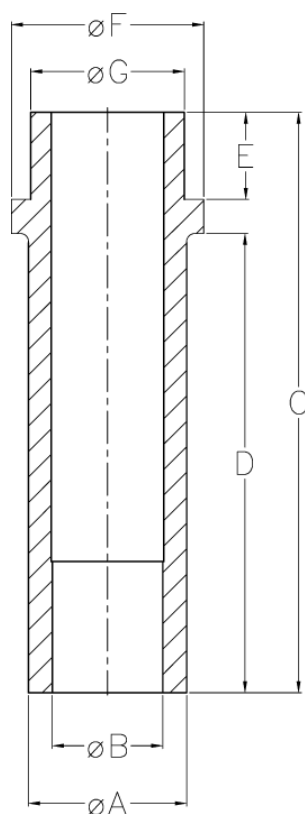

Varenummer: 126210035300
Beskrivelse: Førebøsning 621 0 035.300
For M3,5

Mål

A = 7 +/- 0,1
B = 3,6 +0,1
C = 48.5
D = 40
E = 6.0
F = 10
G = 6,6 r6